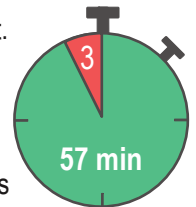

- Bedienung mit jedem Sender der Funkserie SH-12
- Taste 1 oder 3 schalten auf grün – Taste 2 oder 4 schaltet auf rot

Die Signalleuchte

- Angenehme Lichtstärke und Farbe
- Ansprechendes Design
- 210° Sichtbarkeit – auch bei schwierigen Sichtverhältnissen
- Ton bei Statuswechsel (einstellbar)
- Ansteuerung mit bis zu 60 Sendern

Viele Einsatzmöglichkeiten

- Im Büro
- In öffentlichen Einrichtungen
- In Konferenzräumen
- In Praxen
- Im Einzelhandel
- In Besprechungsräumen
- In Apotheken

Die Signalleuchte als Belüftungshilfe

Belüften Sie Ihre Räumlichkeit wie von Experten empfohlen.

Die Empfehlung in Zeiten von Corona

Experten empfehlen in jeder Stunde eine Stoßlüftung über 3 Minuten. Besonders in stark frequentierten Räumlichkeiten, in denen mehrere Menschen zusammenkommen, fällt es im Alltag schwer, diese einfache Maßnahme konsequent umzusetzen.

So funktioniert die Belüftungshilfe

Über einen einfachen Tastendruck wird am SHR-12 SL der Zyklus gestartet. Die Anzeige leuchtet grün. Nach 57 min signalisiert ein Ton den Statuswechsel und die Anzeige wechselt auf rot, um alle Anwesenden daran zu erinnern eine Stoßlüftung durchzuführen. Drei Minuten später wechselt die Anzeige mit einem Ton wieder auf grün und der nächste Zyklus beginnt.